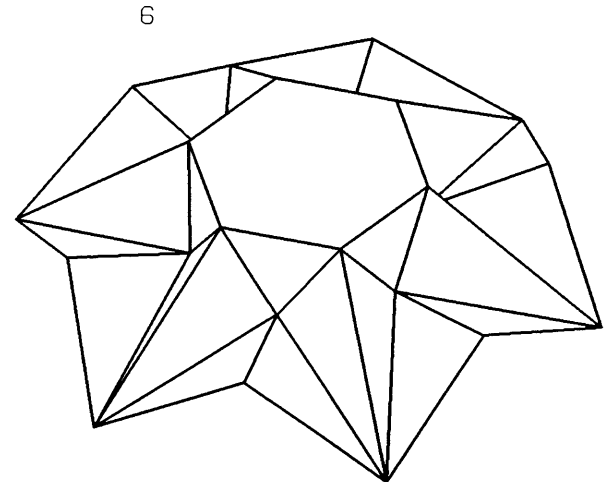

CHINESISCHER HOCKER
CHINESE STOOL

MODELL: PHILIP SHEN
DIAGRAMM: HEINZ STROBL
01.07.1992

9

8

7

7

→ 1-6

6