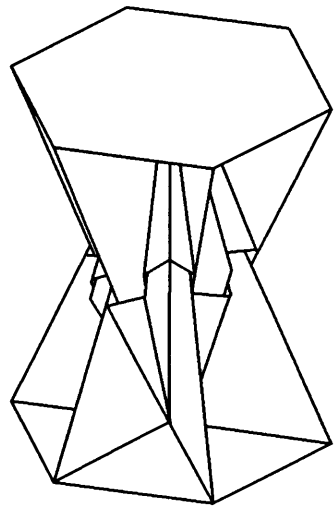

CHINESISCHER HOCKER
CHINESE STOOL

MODELL: PHILIP SHEN
DIAGRAMM: HEINZ STROBL
01.07.1992

9

8

7

7

→ 1-6

6